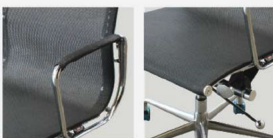

JH-968A-1 ALUNET

เก้าอี้ตาข่ายแข็ง - ทรงสูง

โครงอลูมิเนียม, ชาอลูมิเนียม, ผ้าตาข่าย

Size : 57W x 63D x 109H cm.

Color : สีดำ, สีขาว

ชื่อสินค้า : JH-968A-1(ชาอลูมิเนียม)

หมวดหมู่สินค้า : เก้าอี้สำนักงาน

แบรนด์สินค้า : HJK

รายละเอียด : เก้าอี้สำนักงาน รุ่น JH-968A-1 (Alunet)

เก้าอี้ตาข่ายแข็ง (ทรงสูง/อลูมิเนียม)

ซ้คแก๊สปรับระดับ

ขนาด ก570xล630xส1090มม.

2 สี (สีดำ,สีขาว) เก้าอี้สำนักงาน โอมจังทึม

JH-968A-1(สีดำ)(ชาอลูมิเนียม)