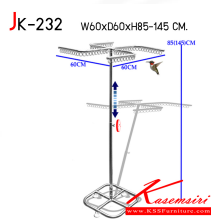

JK-232 W60xD60xH85-145 CM.

ชื่อสินค้า : JK-323

หมวดหมู่สินค้า : ราวสแตนเลส

แบรนด์สินค้า : JK

รายละเอียด : ราวแขวนเสื้อผ้าสแตนเลสแบบวงกลม มีห่วงแขวนทำให้แขวนได้เป็นระเบียบไม่สิ้นไหลติดกัน ครงวงกลมหมุนได้โดยรอบสะดวกในการเลือกหยิบเสื้อผ้า ปรับระดับสูงต่ำได้ ถอดประกอบง่าย แข็งแรง

JK-323

รายละเอียด : ราวแขวนเสื้อผ้าสแตนเลสแบบวงกลม มีห่วงแขวนทำให้แขวนได้เป็นระเบียบไม่สิ้นไหลติดกัน ครงวงกลมหมุนได้โดยรอบสะดวกในการเลือกหยิบเสื้อผ้า ปรับระดับสูงต่ำได้ ถอดประกอบง่าย แข็งแรง

ราคา 1,500 บาท