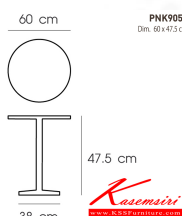

PNK9052

Dim. 60 x 47.5 cm

color : white

PNK9052
Dim. 60 x 47.5 cm
color : white

PNK9052
Dim. 60 x 47.5 cm
color : black

60 cm

47.5 cm

38 cm

PNK9052

Dim. 60 x 47.5 cm

PNK9052
ROUND TABLE DIA. 60X48.50 CM.
Packing 1.0 PCS/2 CTN
Ctn. Dim. 64.0X64.0X7.5 cm.
1X20' 210 PCS

ชื่อสินค้า : PNK9052

หมวดหมู่สินค้า : โต๊ะกาแฟ

แบรนด์สินค้า : PIONEER

รายละเอียด : โต๊ะกาแฟ รุ่น PNK9052 ROUND TABLE DIA. 60X48.50 CM.

Packing 1.0 PCS/2 CTN

tn. Dim. 64.0X64.0X7.5 cm.

1X20' 210 PCS โต๊ะกาแฟ ไพรโอเนียร์

PNK9052

รายละเอียด : โต๊ะกาแฟ รุ่น PNK9052 ROUND TABLE DIA. 60X48.50

Packing 1.0 PCS/2 CTN Ctn. Dim. 64.0X64.0X7.5 cm.

1X20' 210 PCS โต๊ะกาแฟ ไพรโอเนียร์