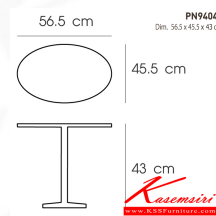

PN94043

Dim. 56.5 x 45.5 x 43 cm

color : white

ชื่อสินค้า : PN94043

หมวดหมู่สินค้า : โต๊ะแฟชั่น

แบรนด์สินค้า : PIONEER

รายละเอียด : โต๊ะแฟชั่น pn94043 ผลิตจากไฟเบอร์กลาส

acking 6.0 PCS/CTN

tn.Dim.50.0x60.0x55.0cm.

x20 840PCS โต๊ะแฟชั่น ไพรโอเนียร์

PN94043

รายละเอียด : โต๊ะแฟชั่น PN94043 ผลิตจากไฟเบอร์กลาส

acking 6.0 PCS/CTN

tn.Dim.50.0x60.0x55.0cm.

x20 840PCS โต๊ะแฟชั่น ไพรโอเนียร์

เกษมศิริเฟอร์นิเจอร์ KssFurniture.com