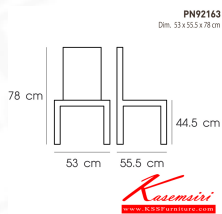

PN92163
Dim. 53 x 55.5 x 78 cm
color : black

PN92163
Dim. 53 x 55.5 x 78 cm