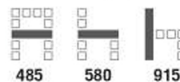

COLOR

F26 น้ำเงิน	F28 ฟ้า
F40 เขียวอ่อน	F43 แดง
F44 ส้ม	F47 ชมพู