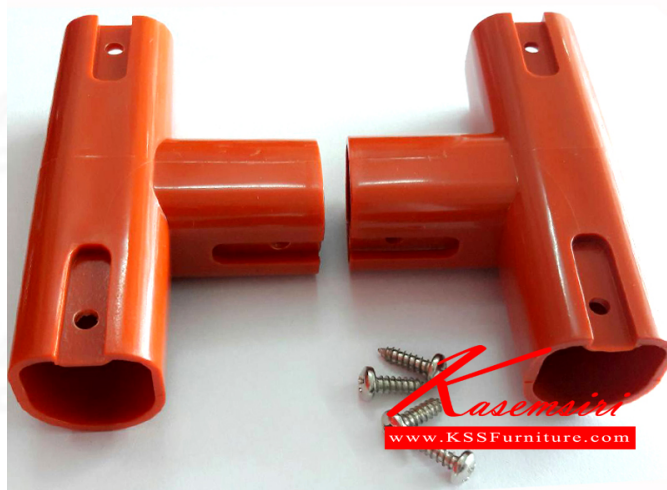

RA-4

ข้อต่อ3ทางด้านล่าง SANKI

RA-4

ข้อต่อ3ทางด้านล่าง SANKI

ชื่อสินค้า : RA-4(1คู่ซ้าย+ขวา)

หมวดหมู่สินค้า : อะไหล่ราว SANKI

แบรนด์สินค้า : Sanki

รายละเอียด : ข้อต่อล่างราวตากผ้า ข้อต่อพลาสติกราวSANKI (ซ้าย+ขวา) มี3สี(สีเขียว,สีน้ำเงิน,สีส้ม)
: ไร่ราว SANKI+HomePro Sanki

RA-4(ซ้าย+ขวา-สีน้ำเงิน)

รายละเอียด : ข้อต่อล่าง ข้อต่อพลาสติกราวSANKI (ซ้าย+ขวา) สีน้ำเงิน อะไหล่ราว SANKI+HomePro Sanki

ราคา 95 บาท

RA-4(ซ้าย+ขวา-สีส้ม)

รายละเอียด : ขื่อต่อล่าง ขื่อต่อพลาสติกทราวSANKI (ชาย+ขวา) สีส้ม อะไหล่ทราว SANKI+HomePro Sanki

ราคา 95 บาท

RA-4(ชาย+ขวา-สีน้ำเงิน)

รายละเอียด : ขื่อต่อล่างราวตากผ้า ขื่อต่อพลาสติกทราวSANKI (ชาย+ขวา) มี3สี(สีเขียว,สีน้ำเงิน,สีส้ม)
อะไหล่ทราว SANKI+HomePro Sanki

ราคา 95 บาท

บริษัท เกษมศิริเฟอร์นิเจอร์ จำกัด