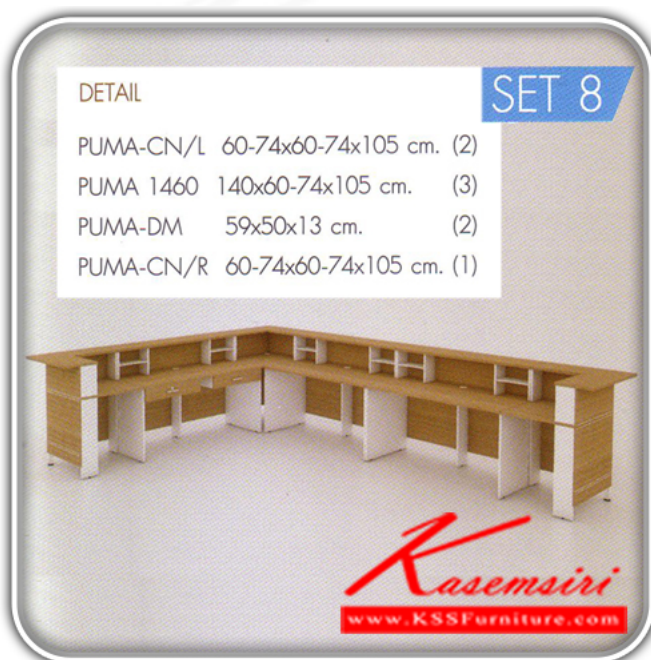

ชื่อสินค้า : PUMA-L-SET8

หมวดหมู่สินค้า : โต๊ะเก้าอี้เดสก์

แบรนด์สินค้า : MONO

รายละเอียด : PUMA-L-SET8 เคาน์เตอร์ เมลามีน 25มม. มี 2 สี สีโอ๊ค/ขาว, สีคาปูญา/ขาว มีช่องร้อยสายไฟ , ทั้งหมด 8 ชิ้น

2)PUMA-CN-L ขนาด ก600-7400xล600-740xล1050มม.

3)PUMA-1460 ขนาด ก1400xล600-740xล1050มม.

2)PUMA-DM ขนาด ก590xล500xล130มม.

1)PUMA-CN-R ขนาด ก600-

PUMA-L-SET8

รายละเอียด : PUMA-L-SET8 เคาน์เตอร์ เมลามีน 25มม. มีช่องร้อยสายไฟ ทั้งหมด 8 ชิ้น

2)PUMA-CN-L ขนาด ก600-7400xล600-740xล1050มม.

3)PUMA-1460 ขนาด ก1400xล600-740xส1050มม.

2)PUMA-DM ขนาด ก590xล500xส130มม.

1)PUMA-CN-R ขนาด ก600-7400xล600-740xส1050มม.

ราคา 41,600 บาท

บริษัท เกษมศิริเฟอร์นิเจอร์ จำกัด

เวลาทำการ 9:00-18:00 น. ทุกวันอาทิตย์