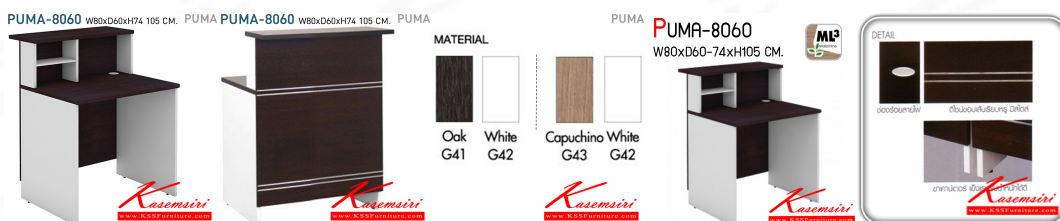

Kasemsiri
KSSFurniture.com

www.kssfurniture.com

Tel : 02-403-1044, 02-403-1055

Mobile : 083-082-8212

Fax : 02-403-1094

Email : kssfurntiure2u@hotmail.com

หยุดทุกวันอาทิตย์ เปิด 9.00-18.00

รายการสินค้า 61077::PUMA-8060

PUMA-8060 W80xD60xH74 105 CM. PUMA

ชื่อสินค้า : PUMA-8060

หมวดหมู่สินค้า : โต๊ะแคน์เตอร์

แบรนด์สินค้า : MONO

รายละเอียด : PUMA-8060 แคน์เตอร์ ขนาด ก800xล600-740xส1050 มม. มีช่องร้อยสายไฟ ผลิตจากไม้ article Board หนา 25 มม. เคลือบผิวด้วย Melamine เรียบลื่น กันน้ำ ทนต่อความร้อน กันรอยขีดข่วนได้ดี แคน์เตอร์แข็งแรงรับน้ำหนักได้ดีโต๊ะแคร์เตอร์ โมโน

PUMA-8060

รายละเอียด : PUMA-8060 แคน์เตอร์ ขนาด ก800xล600-740xส1050 มม. มีช่องร้อยสายไฟ ผลิตจากไม้ article Board หนา 25 มม. เคลือบผิวด้วย Melamine เรียบลื่น กันน้ำ ทนต่อความร้อน กันรอยขีดข่วนได้ดี แคน์เตอร์แข็งแรงรับน้ำหนักได้ดีโต๊ะแคร์เตอร์ โมโน