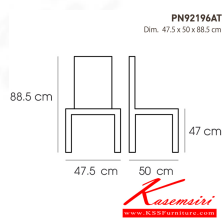

PN92196AT
Dim. 47.5 x 50 x 88.5 cm