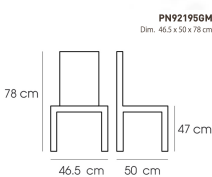

PN92195GM

Dim. 46.5 x 50 x 78 cm

color : white

Kasemsiri
www.KSSFurniture.com

PN92195GM
Dim. 46.5 x 50 x 78 cm
color : white

PN92195GM
Dim. 46.5 x 50 x 78 cm
color : walnut

PN92195GM
Dim. 46.5 x 50 x 78 cm

PN92195GM
Dim. 46.5x50x78 cm.

ชื่อสินค้า : PN92195GM

หมวดหมู่สินค้า : เก้าอี้แฟชั่น

แบรนด์สินค้า : PIONEER

รายละเอียด : ขนาด465x500x780มม. เก้าอี้แนวทันสมัย โปรโอเนีย

PN92195GM (white)

รายละเอียด : ขนาด465x500x780มม. เก้าอี้แนวทันสมัย โปรโอเนีย