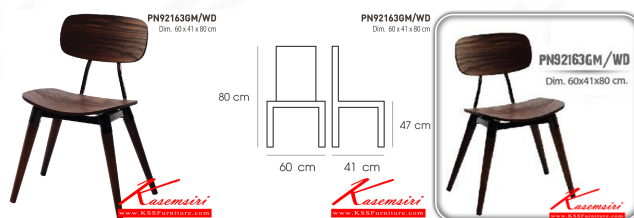

*Kasemsiri*  
KSSFurniture.com

[www.kssfurniture.com](http://www.kssfurniture.com)

Tel : 02-403-1044, 02-403-1055

Mobile : 083-082-8212

Fax : 02-403-1094

Email : [kssfurntiure2u@hotmail.com](mailto:kssfurntiure2u@hotmail.com)

## รายการสินค้า 95032::PN92163GM-WD

ชื่อสินค้า : PN92163GM-WD

หมวดหมู่สินค้า : เก้าอี้ โพลี

แบรนด์สินค้า : PIONEER

รายละเอียด : ดีไซน์สวยงาม มีความแข็งแรง ทนทาน ใช้ตกแต่งบ้านได้เป็นอย่างดี

มีความสวยงามตามแบบฉบับที่เจ้าของบ้านต้องการ เหมาะกับการใช้งานภายในอาคาร ตัวโครงเป็นเหล็ก ที่นั่งไม้  
มีความอบอุ่น

### PN92163GM-WD

รายละเอียด : ดีไซน์สวยงาม มีความแข็งแรง ทนทาน ใช้ตกแต่งบ้านได้เป็นอย่างดี

มีความสวยงามตามแบบฉบับที่เจ้าของบ้านต้องการ เหมาะกับการใช้งานภายในอาคาร ตัวโครงเป็นเหล็ก ที่นั่งไม้  
มีความอบอุ่น