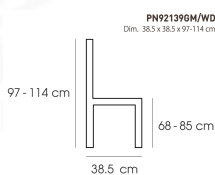

PN92139GM/WD
Dim. 38.5 x 38.5 x 97-114 cm