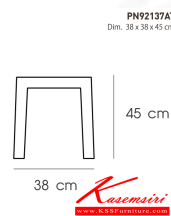

PN92137AT

Dim. 38 x 38 x 45 cm

color : blue

Kasemsiri
www.KSSFurniture.com

PN92137AT
Dim. 38 x 38 x 45 cm
color : blue

PN92137AT
Dim. 38 x 38 x 45 cm
color : black

PN92137AT
Dim. 38 x 38 x 45 cm
color : white

PN92137AT
Dim. 38 x 38 x 45 cm

ชื่อสินค้า : PN92137AT

หมวดหมู่สินค้า : เก้าอี้แฟชั่น

แบรนด์สินค้า : PIONEER

รายละเอียด : ขนาด380x380x450มม. เก้าอี้แนวทันสมัย โปรโอเนีย

PN92137AT (blue)

รายละเอียด : ขนาด380x380x450มม. เก้าอี้แนวทันสมัย โปรโอเนีย

ราคา 1,600 บาท

PN92137AT (black)

รายละเอียด : ขนาด380x380x450มม. เก้าอี้แนวทึบสมัย โปรโอเนีย

ราคา 1,600 บาท

PN92137AT (white)

รายละเอียด : ขนาด380x380x450มม. เก้าอี้แนวทึบสมัย โปรโอเนีย

ราคา 1,600 บาท

บริษัท เกษมศิริเฟอร์นิเจอร์ จำกัด