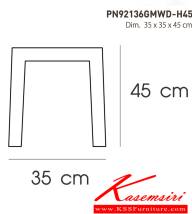

PN92136GMWD-H45
Dim. 35 x 35 x 45 cm

35 cm

45 cm

ชื่อสินค้า : PN92136GMWD-H45

หมวดหมู่สินค้า : เก้าอี้แฟชั่น

แบรนด์สินค้า : PIONEER

รายละเอียด : ขนาด350x350x450มม. เก้าอี้แนวทันสมัย โปรโอเนีย

PN92136GMWD-H45

รายละเอียด : ขนาด350x350x450มม. เก้าอี้แนวทันสมัย โปรโอเนีย

ราคา 1,500 บาท