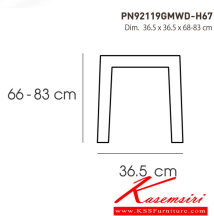

PN92119GMWD-H67
Dim. 36.5 x 36.5 x 68-83 cm