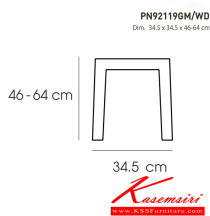

## รายการสินค้า 33005::PN92119GM-WD

**PN92119GM/WD**

Dim. 34.5 x 34.5 x 46-64 cm

color : gunmetal

*Kasemsiri*  
www.KSSFurniture.com

ชื่อสินค้า : PN92119GM-WD

หมวดหมู่สินค้า : เก้าอี้บาร์

แบรนด์สินค้า : PIONEER

รายละเอียด : ขนาด345x345x460-640มม. เก้าอี้แนวทันสมัย ไพโรเนีย

### PN92119GM-WD

รายละเอียด : ขนาด345x345x460-640มม. เก้าอี้แนวทันสมัย ไพโรเนีย

ราคา 2,200 บาท

บริษัท เกษมศิริเฟอร์นิเจอร์ จำกัด

เวลาทำการ 9:00-18:00 น. ทุกวันอาทิตย์

โทรศัพท์ : 02-403-1044, 02-403-1055 มือถือ : 083-082-8212