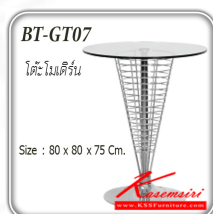

## รายการสินค้า 51378003::BT-GT07

ชื่อสินค้า : BT-GT07

หมวดหมู่สินค้า : โต๊ะแฟชั่น

แบรนด์สินค้า : FANTA

รายละเอียด : โต๊ะโมเติร์น ท็อป กระจก รุ่น BT-GT07

ขนาด ก800xล800xส750มม. โต๊ะแฟชั่น แฟนต้า

### BT-GT07

รายละเอียด : โต๊ะโมเติร์น ท็อป กระจก รุ่น BT-GT07

ขนาด ก800xล800xส750มม. โต๊ะแฟชั่น แฟนต้า

ราคา 3,000 บาท

เกษมศิริเฟอร์นิเจอร์ KssFurniture.com

เลขที่ 48/5-6 หมู่ที่ 2 ตำบล ปลายบาง อำเภอ บางกรวย จังหวัด นนทบุรี 11130