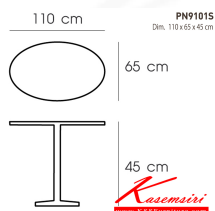

PN9101S
Dim. 110 x 65 x 45 cm
color : white

PN9101S
Dim. 110 x 65 x 45 cm