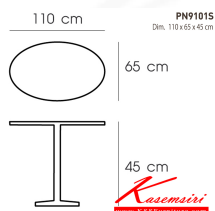

### PN9101S

Dim. 110 x 65 x 45 cm

color : white

**Kasemsiri**  
www.KSSFurniture.com

PN9101S  
Dim. 110 x 65 x 45 cm  
color : white

PN9101S  
Dim. 110 x 65 x 45 cm

ชื่อสินค้า : PN9101S

หมวดหมู่สินค้า : โต๊ะแฟชั่น

แบรนด์สินค้า : PIONEER

รายละเอียด : PN9101S โต๊ะแฟชั่น

x1100 ax650 sx450 มม. โต๊ะแฟชั่น ไพรโอเนียร์