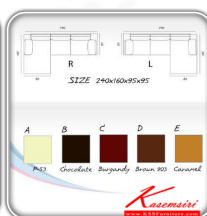

Kasemsiri
KSSFurniture.com

www.kssfurniture.com

Tel : 02-403-1044, 02-403-1055

Mobile : 083-082-8212

Fax : 02-403-1094

Eamil : kssfurntiure2u@hotmail.com

หยุดทุกวันอาทิตย์ เปิด 9.00-18.00

รายการสินค้า 17130056::Olivia