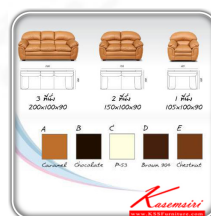

ชื่อสินค้า : Oscar

หมวดหมู่สินค้า : โซฟาชุดใหญ่

แบรนด์สินค้า : BESTCHOICE

รายละเอียด : ชุดโซฟา Oscar 1,2,3 ที่นั่ง โครงสร้างไม้จริง หุ้มหนัง PVC คุณภาพส่งออก เบาะ Pocket spring สริมฟองน้ำ มี 5 สี

ที่นั่ง ขนาด ก1050xล1000xส900มม.

ที่นั่ง ขนาด ก1500xล1000xส900มม.

ที่นั่ง ขนาด ก2000xล1000xส900มม. โซฟาชุดใหญ่ ซีเอ็นอาร์

Oscar(1-ที่นั่ง)

รายละเอียด : ชุดโซฟา Oscar 1 ที่นั่ง โครงสร้างไม้จริง หุ้มหนัง PVC คุณภาพส่งออก เบาะ Pocket spring สริมฟองน้ำ มี 5 สี