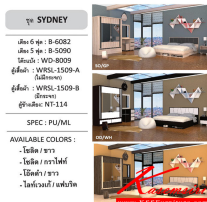

ชุด SYDNEY

เตียง 6 ฟุต : B-6082

เตียง 5 ฟุต : B-5090

โต๊ะแป้ง : WD-8009

ตู้เสื้อผ้า : WRSL-1509-A
(ไม่มีกระจก)

ตู้เสื้อผ้า : WRSL-1509-B
(มีกระจก)

ตู้ข้างเตียง: NT-114

SPEC : PU/ML

AVAILABLE COLORS :

- โขลิค / ขาว
- โขลิค / กราไฟท์
- ไอศด้า / ขาว
- โลโก้เวก / แฟมวีก

ชื่อสินค้า : SYDNEY-SET

หมวดหมู่สินค้า : ชุดห้องนอน

แบรนด์สินค้า : XCF

รายละเอียด : ชุดห้องนอน SYDNEY_SET ประกอบด้วย

เตียง 5 ฟุต ขนาด ก1570x2090x900มม.

ชุดห้องนอน เคออสอส

ราคา 960 บาท

โต๊ะแป้น:WD-8009

รายละเอียด : โต๊ะแป้น ขนาด ก800xล500xส750มม.มีให้เลือก 2 สี (สีไอศขาว,สีคาปูชิโน่ขาว)
ชุดห้องนอน เคออสเอส

ราคา 3,700 บาท

เตียง5ฟุต:B-5059-

รายละเอียด : เตียง 5 ฟุต มีลิ้นชัก และช่องเก็บของขนาด ก1570xล2090xสูง900มม.มีให้เลือก 2 สี
สีไอศขาว,สีคาปูชิโน่ขาว)
ชุดห้องนอน เคออสเอส

เตียง 5 ฟุต ขนาด ก1570xล2090xสูง900มม.

หัวเตียง ขนาด ก450xล400xส450มม.

โต๊ะแป้น ขนาด ก800xล500xส750มม.

ตู้เสื้อผ้าบานเลื่อนกระจก ขนาด ก1500xล600xส2000มม. ชุดห้องนอน เคออสเอส

ราคา 18,300 บาท

SYDNEY-(SET)เตียง6ฟุต)