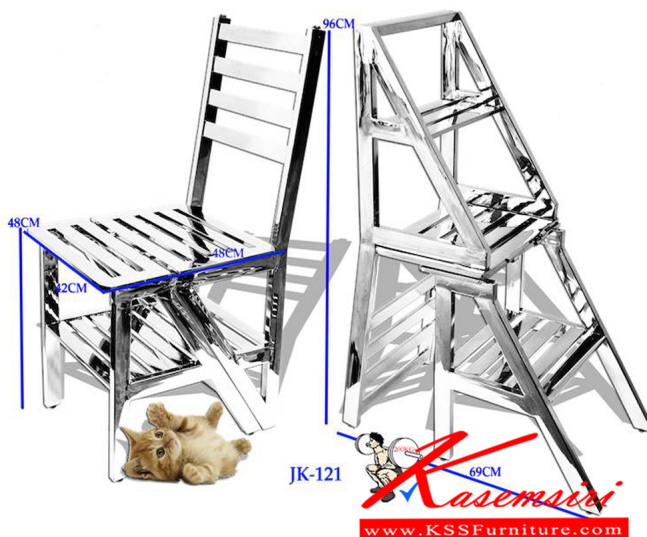

JK-121 เก้าอี้บันไดสแตนเลส

JK-121 เก้าอี้บันไดสแตนเลส

JK-121 เก้าอี้บันไดสแตนเลส

JK-121 เก้าอี้บันไดสแตนเลส

ชื่อสินค้า : JK-121

หมวดหมู่สินค้า : เก้าอี้สแตนเลส

แบรนด์สินค้า : JK

รายละเอียด : เก้าอี้บันไดสแตนเลส เกรด 201 สามารถทำเป็นเก้าอี้และปรับเป็นบันไดได้ในตัวเอง
เพื่อความสะดวกต่อการใช้งาน แข็งแรง ทนทาน เก้าอี้สแตนเลส JK

JK-121

รายละเอียด : เก้าอี้บันไดสแตนเลส เกรด 201 สามารถทำเป็นเก้าอี้และปรับเป็นบันไดได้ในตัวเอง
เพื่อความสะดวกต่อการใช้งาน แข็งแรง ทนทาน เก้าอี้สแตนเลส JK

ราคา 6,200 บาท

เกษมศิริเฟอร์นิเจอร์ KssFurniture.com