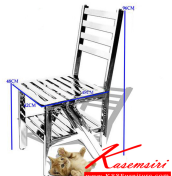

JK-121 เก้าอี้บันไดสแตนเลส

JK-121 เก้าอี้บันไดสแตนเลส

JK-121 เก้าอี้บันไดสแตนเลส

JK-121 เก้าอี้บันไดสแตนเลส

ชื่อสินค้า : JK-121

หมวดหมู่สินค้า : เก้าอี้สแตนเลส

แบรนด์สินค้า : JK

รายละเอียด : เก้าอี้บันไดสแตนเลส เกรด 201 สามารถทำเป็นเก้าอี้และปรับเป็นบันไดได้ในตัวเอง
เพื่อความสะดวกต่อการใช้งาน แข็งแรง ทนทาน เก้าอี้สแตนเลส JK

JK-121

รายละเอียด : เก้าอี้บันไดสแตนเลส เกรด 201 สามารถทำเป็นเก้าอี้และปรับเป็นบันไดได้ในตัวเอง
เพื่อความสะดวกต่อการใช้งาน แข็งแรง ทนทาน เก้าอี้สแตนเลส JK

ราคา 6,200 บาท

เกษมศิริเฟอร์นิเจอร์ KssFurniture.com