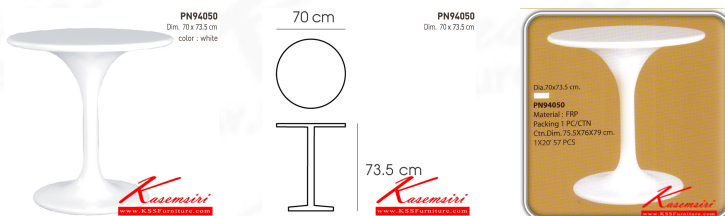

PN94050

Dim. 70 x 73.5 cm

color : white

Kasemsiri
www.KSSFurniture.com

ชื่อสินค้า : PN94050

หมวดหมู่สินค้า : โต๊ะแฟชั่น

แบรนด์สินค้า : PIONEER

รายละเอียด : โต๊ะแฟชั่น เอนกประสงค์ สีขาว ขนาด ก700xล700xส735มม. โต๊ะแฟชั่น ไพรโอเนียร์

PN94050

รายละเอียด : โต๊ะแฟชั่น เอนกประสงค์ สีขาว ขนาด ก700xล700xส735มม. โต๊ะแฟชั่น ไพรโอเนียร์

ราคา 7,900 บาท

บริษัท เกษมศิริเฟอร์นิเจอร์ จำกัด

เวลาทำการ 9:00-18:00 น. ทุกวันอาทิตย์

โทรศัพท์ : 02-403-1044, 02-403-1055 มือถือ : 083-082-8212