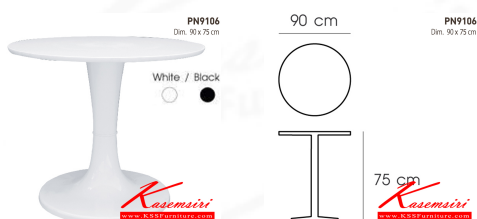

Kasemsiri
KSSFurniture.com

www.kssfurniture.com

Tel : 02-403-1044, 02-403-1055

Mobile : 083-082-8212

Fax : 02-403-1094

Eamil : kssfurntiure2u@hotmail.com

หยุดทุกวันอาทิตย์ เปิด 9.00-18.00

รายการสินค้า 23029::PN9106

ชื่อสินค้า : PN9106

หมวดหมู่สินค้า : โต๊ะแฟชั่น

แบรนด์สินค้า : PIONEER

รายละเอียด : โต๊ะแฟชั่น เอนกประสงค์ Material TOP(ABS)Leg(ABS) สีขาว,สีดำ โต๊ะแฟชั่น ไพรโอเนีย

PN9106

รายละเอียด : โต๊ะแฟชั่น เอนกประสงค์ Material TOP(ABS)Leg(ABS) สีขาว,สีดำ โต๊ะแฟชั่น ไพรโอเนีย