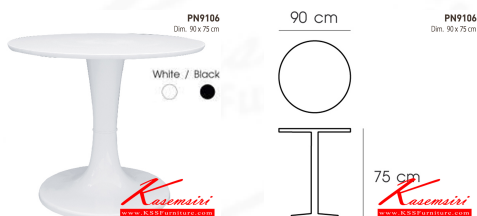

ชื่อสินค้า : PN9106

หมวดหมู่สินค้า : โต๊ะแฟชั่น

แบรนด์สินค้า : PIONEER

รายละเอียด : โต๊ะแฟชั่น เอนกประสงค์ Material TOP(ABS)Leg(ABS) สีขาว,สีดำ โต๊ะแฟชั่น ไพรโอเนีย

PN9106

รายละเอียด : โต๊ะแฟชั่น เอนกประสงค์ Material TOP(ABS)Leg(ABS) สีขาว,สีดำ โต๊ะแฟชั่น ไพรโอเนีย