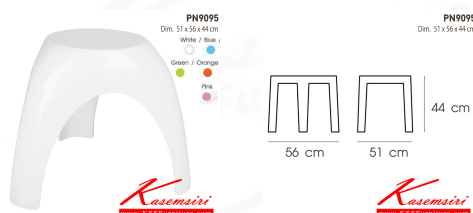

Kasemsiri
KSSFurniture.com

www.kssfurniture.com

Tel : 02-403-1044, 02-403-1055

Mobile : 083-082-8212

Fax : 02-403-1094

Eamil : kssfurntiure2u@hotmail.com

หยุดทุกวันอาทิตย์ เปิด 9.00-18.00

รายการสินค้า 05072::PN9095(กล่องละ6ตัว)

ชื่อสินค้า : PN9095(กล่องละ6ตัว)

หมวดหมู่สินค้า : เก้าอี้แฟชั่น

แบรนด์สินค้า : PIONEER

รายละเอียด : เก้าอี้ สดูล สามเหลี่ยม Material PP ขนาด ก510xล560xส440มม. มี 5 แบบ
ขาว,เขียว,ฟ้า,ชมพู,ส้ม เก้าอี้แฟชั่น โปรโอเนีย

PN9095(กล่องละ6ตัว)

รายละเอียด : เก้าอี้ สดูล สามเหลี่ยม Material PP ขนาด ก510xล560xส440มม. มี 5 แบบ
ขาว,เขียว,ฟ้า,ชมพู,ส้ม เก้าอี้แฟชั่น โปรโอเนีย

ราคา 2,800 บาท

เกษมศิริเฟอร์นิเจอร์ KssFurniture.com

เลขที่ 48/5-6 หมู่ที่ 2 ตำบล ปลายบาง อำเภอ บางกรวย จังหวัด นนทบุรี 11130