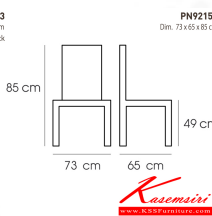

PN92153

Dim. 73 x 65 x 85 cm

color : white

PN92153
Dim. 73 x 65 x 85 cm
color - white

PN92153
Dim. 73 x 65 x 85 cm
color - brown

PN92153
Dim. 73 x 65 x 85 cm
color - black

PN92153
Dim. 73 x 65 x 85 cm

ชื่อสินค้า : PN92153

หมวดหมู่สินค้า : เก้าอี้แฟชั่น

แบรนด์สินค้า : PIONEER

รายละเอียด : เก้าอี้แฟชั่น เอนกประสงค์ Body ผ้า ขาไม้ ขนาด ก730xล650xส850มม. มี 3แบบ
ดำ,สีขาว,สีน้ำตาล เก้าอี้แฟชั่น ไพรโอเนีย

PN92153(ดำ)

รายละเอียด : เก้าอี้แฟชั่น เอนกประสงค์ Body ผ้า ขาไม้ ขนาด ก730xล650xส850มม. มี 3แบบ
ดำ,สีขาว,สีน้ำตาล เก้าอี้แฟชั่น ไพรโอเนีย

ราคา 4,800 บาท

PN92153(ขาว)

รายละเอียด : เก้าอี้เฟชั่น เอนกประสงค์ Body ผ้า ขาไม้ ขนาด ก730xล650xส850มม. มี 3แบบ
ดำ,สีขาว,สีน้ำตาล เก้าอี้เฟชั่น โปรโอเนีย

ราคา 4,800 บาท

PN92153(น้ำตาล)

รายละเอียด : เก้าอี้เฟชั่น เอนกประสงค์ Body ผ้า ขาไม้ ขนาด ก730xล650xส850มม. มี 3แบบ
ดำ,สีขาว,สีน้ำตาล เก้าอี้เฟชั่น โปรโอเนีย