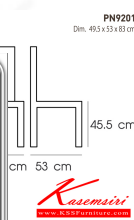

PN9201
Dim. 49.5 x 53 x 83 cm