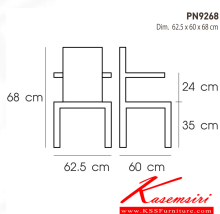

PN9268
Dim. 62.5x60x68 cm
color : black

PN9268
Dim. 62.5x60x68 cm