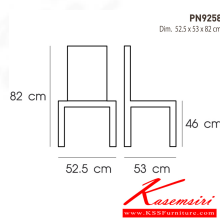

PN9258

Dim. 52.5 x 53 x 82 cm

color : red

PN9258
Dim. 52.5 x 53 x 82 cm
color - red

PN9258
Dim. 52.5 x 53 x 82 cm
color - white

PN9258
Dim. 52.5 x 53 x 82 cm
color - black

PN9258
Dim. 52.5 x 53 x 82 cm

PN9258
Dim. 52.5 x 53 x 82 cm
color - white

ชื่อสินค้า : PN9258(กล่องละ4ตัว)

หมวดหมู่สินค้า : เก้าอี้แฟชั่น

แบรนด์สินค้า : PIONEER

รายละเอียด : เก้าอี้แฟชั่น อเนกประสงค์ ตัวพลาสติก ขาเหล็ก(Metal Chrome) ขนาด ก540xล520xส850มม. มีแบบ สีขาวล้วน,สีแดงล้วน,สีดำล้วน เก้าอี้แฟชั่น โพรโอบี

PN9258(กล่องละ4ตัว)

รายละเอียด : เก้าอี้แฟชั่น อเนกประสงค์ ตัวพลาสติก ขาเหล็ก(Metal Chrome) ขนาด ก540xล520xส850มม. มีแบบ สีขาวล้วน,สีแดงล้วน,สีดำล้วน เก้าอี้แฟชั่น โพรโอบี

สอบถามราคา

เกษมศิริเฟอร์นิเจอร์ KssFurniture.com