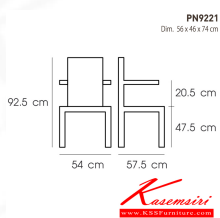

PN9221
Dim. 56 x 46 x 74 cm
color : black

ชื่อสินค้า : PN9221

หมวดหมู่สินค้า : เก้าอี้แฟชั่น

แบรนด์สินค้า : PIONEER

รายละเอียด : เก้าอี้แฟชั่น Material PC มีที่พนักแขน ขนาด ก530xล566xส925มม. มี3แบบ สีขาว,สีดำ,สีไล
เก้าอี้แฟชั่น ไพรโอเมีย

PN9221 (สีขาว)

รายละเอียด : เก้าอี้แฟชั่น Material PC มีที่พนักแขน ขนาด ก530xล566xส925มม. สีขาว เก้าอี้แฟชั่น ไพรโอเมีย

ราคา 3,200 บาท

PN9221 (สีไล)