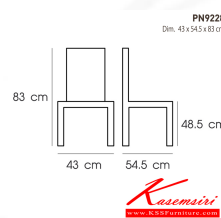

PN9228

Dim. 43 x 54.5 x 83 cm

color :charcoal

Kasemsiri
www.KSSFurniture.com

PN9228
Dim. 43 x 54.5 x 83 cm
color :charcoal

PN9228
Dim. 43 x 54.5 x 83 cm
color : white

PN9228
Dim. 43 x 54.5 x 83 cm
color : black

PN9228
Dim. 43 x 54.5 x 83 cm

ชื่อสินค้า : PN9228

หมวดหมู่สินค้า : เก้าอี้แฟชั่น

แบรนด์สินค้า : PIONEER

รายละเอียด : เก้าอี้แฟชั่น อเนกประสงค์ Material PP LDPE ขนาด ก415xล415xส825มม. สี ขาว,ดำ,ชาร์โคล
เก้าอี้แฟชั่น ไพรโอเมีย

PN9228 (white)

รายละเอียด : เก้าอี้แฟชั่น อเนกประสงค์ Material PP LDPE ขนาด ก415xล415xส825มม. สี ขาว เก้าอี้แฟชั่น
ไพรโอเมีย

ราคา 2,200 บาท

PN9228 (black)

รายละเอียด : เก้าอี้แฟชั่น อเนกประสงค์ Material PP LDPE ขนาด ก415xล415xส825มม. สี ดำ เก้าอี้แฟชั่น
พรีเมียม

ราคา 2,200 บาท

PN9228 (charcoal)

รายละเอียด : เก้าอี้แฟชั่น อเนกประสงค์ Material PP LDPE ขนาด ก415xล415xส825มม. สี ชาร์โคล
เก้าอี้แฟชั่น พรีเมียม

ราคา 2,200 บาท

บริษัท เกษมศิริเฟอร์นิเจอร์ จำกัด

เวลาทำการ 9:00-18:00 น. ทุกวันอาทิตย์