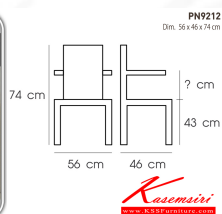

ชื่อสินค้า : PN9212

หมวดหมู่สินค้า : เก้าอี้แฟชั่น

แบรนด์สินค้า : PIONEER

รายละเอียด : เก้าอี้แฟชั่น มีที่พนักแขน สีขาว ขนาด ก560xล460xส740มม. เก้าอี้แฟชั่น ไพรโอเนียร์

PN9212

รายละเอียด : เก้าอี้แฟชั่น มีที่พนักแขน สีขาว ขนาด ก560xล460xส740มม. เก้าอี้แฟชั่น ไพรโอเนียร์

ราคา 2,200 บาท