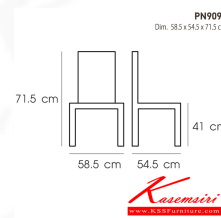

PN9098

Dim. 58.5 x 54.5 x 71.5 cm

color : red

Kasemsiri
www.KSSFurniture.com

ชื่อสินค้า : PN9098

หมวดหมู่สินค้า : เก้าอี้แฟชั่น

แบรนด์สินค้า : PIONEER

รายละเอียด : เก้าอี้โมเดิร์น LOVELY CHAIR ขนาด ก570xล540xส720 มม. มี 4 แบบ สีขาว,เขียว,แดง,ดำ
เก้าอี้แฟชั่น ไพโรเนีย

PN9098

รายละเอียด : เก้าอี้โมเดิร์น LOVELY CHAIR ขนาด ก570xล540xส720 มม. มี 4 แบบ สีขาว,เขียว,แดง,ดำ
เก้าอี้แฟชั่น ไพโรเนีย

ราคา 1,500 บาท

เกษมศิริเฟอร์นิเจอร์ KssFurniture.com

เลขที่ 48/5-6 หมู่ที่ 2 ตำบล ปลายบาง อำเภอ บางกรวย จังหวัด นนทบุรี 11130