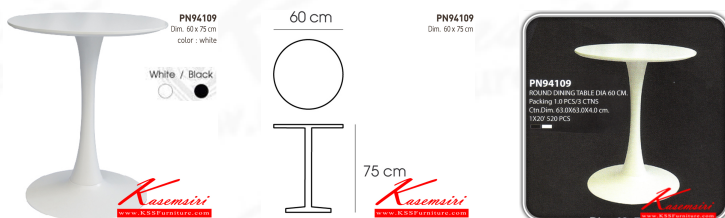

PN94109

Dim. 60 x 75 cm

color : white

White / Black

Kasemsiri
www.KSSFurniture.com

ชื่อสินค้า : PN94109

หมวดหมู่สินค้า : โต๊ะอเนกประสงค์

แบรนด์สินค้า : PIONEER

รายละเอียด : โต๊ะดินเนอร์ อเนกประสงค์ วงกลมขนาด ก600xส750มม. มี 2 แบบ สีขาวล้วน,สีดำล้วน

าเหล็กพ่นสี

น้ำหนัก ไม้ MDF พ่นสี โต๊ะอเนกประสงค์ ไพรโอเนี่ย

PN94109(ดำ)

รายละเอียด : โต๊ะดินเนอร์ อเนกประสงค์ วงกลมขนาด ก600xส750มม. มี 2 แบบ สีขาวล้วน,สีดำล้วน

าเหล็กพ่นสี

น้ำหนัก ไม้ MDF พ่นสี โต๊ะอเนกประสงค์ ไพรโอเนี่ย

ราคา 3,800 บาท

PN94109(ขาว)

รายละเอียด : โต๊ะดินเนอร์ อเนกประสงค์ วงกลมขนาด ก600xส750มม. มี 2 แบบ สีขาวล้วน,สีดำล้วน
าเหล็กพ่นสี
น้ำท้อป ไม้mdfพ่นสี โต๊ะอเนกประสงค์ ไพรโอเนีย