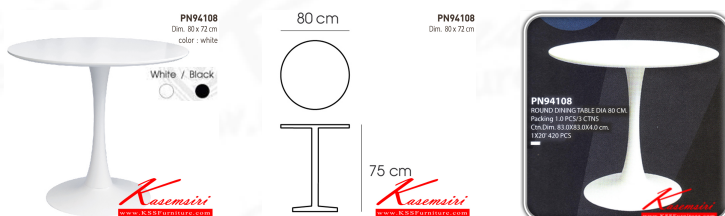

## รายการสินค้า 60016::PN94108

**PN94108**

Dim. 80 x 72 cm

color : white

White / Black

ชื่อสินค้า : PN94108

หมวดหมู่สินค้า : โต๊ะอเนกประสงค์

แบรนด์สินค้า : PIONEER

รายละเอียด : โต๊ะดินเนอร์ วงกลม สีขาวล้วน ขาไม้ ขนาด ก800xส750มม. โต๊ะอเนกประสงค์ โพรโอเนี่ย

### PN94108

รายละเอียด : โต๊ะดินเนอร์ วงกลม สีขาวล้วน ขาไม้ ขนาด ก800xส750มม. โต๊ะอเนกประสงค์ โพรโอเนี่ย

ราคา 4,300 บาท

บริษัท เกษมศิริเฟอร์นิเจอร์ จำกัด

เวลาทำการ 9:00-18:00 น. ทุกวันอาทิตย์

โทรศัพท์ : 02-403-1044, 02-403-1055 มือถือ : 083-082-8212