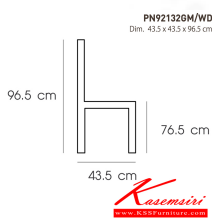

PN92132GM/WD
Dim. 43.5 x 43.5 x 96.5 cm

ชื่อสินค้า : PN92132GM/WD

หมวดหมู่สินค้า : เก้าอี้บาร์

แบรนด์สินค้า : PIONEER

รายละเอียด : - เก้าอี้บาร์เหล็กเคลือบเงา มีพนักพิงเล็กน้อย ที่นั่งไม้

เคลื่อนย้ายง่าย ทนทาน น้ำหนักเบา

เหมาะกับการใช้งานภายในอาคาร ดีไซน์สวย เป็นแบบ industrial loft

โครงเก้าอี้แข็งแรงใต้เก้าอี้มีเหล็กกากบาท เก้าอี้บาร์ ไพรโอเนียร์

PN92132GM/WD

รายละเอียด : - เก้าอี้บาร์เหล็กเคลือบเงา มีพนักพิงเล็กน้อย ที่นั่งไม้

เคลื่อนย้ายง่าย ทนทาน น้ำหนักเบา

เหมาะกับการใช้งานภายในอาคาร ดีไซน์สวย เป็นแบบ industrial loft

โครงเก้าอี้แข็งแรงใต้เก้าอี้มีเหล็กกากบาท เก้าอี้บาร์ ไพรโอเนียร์