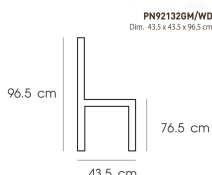

PN92132GM/WD
Dim. 43.5 x 43.5 x 96.5 cm

Kasemsiri
www.KSSFurniture.com

Kasemsiri
www.KSSFurniture.com

ชื่อสินค้า : PN92132GM/WD

หมวดหมู่สินค้า : เก้าอี้บาร์

แบรนด์สินค้า : PIONEER

รายละเอียด : - เก้าอี้บาร์เหล็กเคลือบเงา มีพนักพิงเล็กน้อย ที่นั่งไม้

เคลื่อนย้ายง่าย ทนทาน น้ำหนักเบา

เหมาะกับการใช้งานภายในอาคาร ดีไซน์สวย เป็นแบบ industrial loft

โครงเก้าอี้แข็งแรงใต้เก้าอี้มีเหล็กกากบาท เก้าอี้บาร์ ไพรโอเนียร์

PN92132GM/WD

รายละเอียด : - เก้าอี้บาร์เหล็กเคลือบเงา มีพนักพิงเล็กน้อย ที่นั่งไม้

เคลื่อนย้ายง่าย ทนทาน น้ำหนักเบา

เหมาะกับการใช้งานภายในอาคาร ดีไซน์สวย เป็นแบบ industrial loft

โครงเก้าอี้แข็งแรงใต้เก้าอี้มีเหล็กกากบาท เก้าอี้บาร์ ไพรโอเนียร์