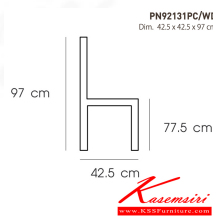

PN92131PC/WD
Dim. 42.5 x 42.5 x 97 cm

ชื่อสินค้า : PN92131PCWD

หมวดหมู่สินค้า : เก้าอี้บาร์

แบรนด์สินค้า : PIONEER

รายละเอียด : - เก้าอี้บาร์เหล็กเคลือบเงา มีพนักพิงเล็กน้อย ที่นั่งไม้

เคลือบง่าย ทนทาน น้ำหนักเบา

เหมาะกับการใช้งานภายในอาคาร ดีไซน์สวย เป็นแบบ industrial loft

โครงเก้าอี้แข็งแรงใต้เก้าอี้มีเหล็กกากบาท เก้าอี้บาร์ ไพรโอเนีย

PN92131PC-WD (black)

รายละเอียด : - เก้าอี้บาร์เหล็กเคลือบเงา มีพนักพิงเล็กน้อย ที่นั่งไม้

เคลือบง่าย ทนทาน น้ำหนักเบา

เหมาะกับการใช้งานภายในอาคาร ดีไซน์สวย เป็นแบบ industrial loft

โครงเก้าอี้แข็งแรงใต้เก้าอี้มีเหล็กกากบาท เก้าอี้บาร์ ไพรโอเนีย