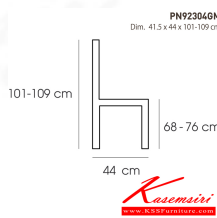

PN92304GM
Dim. 41.5 x 44 x 101-109 cm

ชื่อสินค้า : PN92304GM

หมวดหมู่สินค้า : เก้าอี้บาร์

แบรนด์สินค้า : PIONEER

รายละเอียด : เก้าอี้ METAL บาร์ สตุล ตัวไม้ ขาเหล็ก ปรับระดับได้ ขนาด ก415xล440xส640-780มม. เก้าอี้บาร์ พรโอเนี่ย

PN92304GM

รายละเอียด : เก้าอี้ METAL บาร์ สตุล ตัวไม้ ขาเหล็ก ปรับระดับได้ ขนาด ก415xล440xส640-780มม. เก้าอี้บาร์ พรโอเนี่ย

ราคา 5,400 บาท