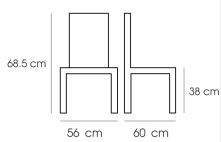

PN92166

Dim. 56 x 60 x 68.5 cm

Kasemsiri
www.KSSFurniture.com

PN92166

Dim. 56 x 60 x 68.5 cm

PN92166

Dim. 56 x 60 x 68.5 cm

ชื่อสินค้า : PN92166

หมวดหมู่สินค้า : เก้าอี้แฟชั่น

แบรนด์สินค้า : PIONEER

รายละเอียด : เก้าอี้ไม้แฟชั่น ขนาด ก560xล600xส685มม. เก้าอี้แฟชั่น ไพรโอเนียร์

PN92166

รายละเอียด : เก้าอี้ไม้แฟชั่น ขนาด ก560xล600xส685มม. เก้าอี้แฟชั่น ไพรโอเนียร์