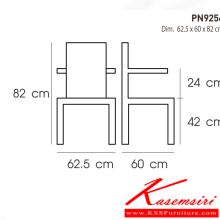

PN9254

Dim. 62.5 x 60 x 82 cm

color : black

Kasemsiri
www.KSSFurniture.com

PN9254
Dim. 62.5 x 60 x 82 cm
color : black

PN9254
Dim. 62.5 x 60 x 82 cm
color : white

PN9254
Dim. 62.5 x 60 x 82 cm
color : gray

ชื่อสินค้า : PN9254

หมวดหมู่สินค้า : เก้าอี้แฟชั่น

แบรนด์สินค้า : PIONEER

รายละเอียด : เก้าอี้แฟชั่น ตัวพลาสติกแข็ง ขาไม้ ขนาด ก620xล590xส770มม. มี 3 แบบ ขาว,ดำ,เทา
เก้าอี้แฟชั่น ไพรโอเนียร์

PN9254 (white)

รายละเอียด : เก้าอี้แฟชั่น ตัวพลาสติกแข็ง ขาไม้ ขนาด ก620xล590xส770มม. เก้าอี้แฟชั่น ไพรโอเนียร์

ราคา 1,900 บาท

PN9254 (gray)

รายละเอียด : เก้าอี้เฟชั่น ตัวพลาสติกแข็ง ขาไม้ ขนาด ก620xล590xส770มม. มี 3 แบบ ขาว,ดำ,เทา
เก้าอี้เฟชั่น ไพรโอเนีย

ราคา 1,900 บาท

PN9254 (black)

รายละเอียด : เก้าอี้เฟชั่น ตัวพลาสติกแข็ง ขาไม้ ขนาด ก620xล590xส770มม. มี 3 แบบ ขาว,ดำ,เทา
เก้าอี้เฟชั่น ไพรโอเนีย