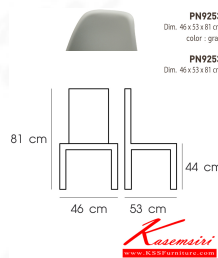

PN9253

Dim. 46 x 53 x 81 cm

color : blue

Kasemsiri
www.KSSFurniture.com

PN9253
Dim. 46 x 53 x 81 cm
color : blue

PN9253
Dim. 46 x 53 x 81 cm
color : brown

PN9253
Dim. 46 x 53 x 81 cm
color : yellow

PN9253
Dim. 46 x 53 x 81 cm
color : pink

PN9253
Dim. 46 x 53 x 81 cm
color : black

PN9253
Dim. 46 x 53 x 81 cm
color : red

PN9253
Dim. 46 x 53 x 81 cm
color : gray

PN9253
Dim. 46 x 53 x 81 cm

PN9253
Dim. 46 x 53 x 81 cm
color : white

ชื่อสินค้า : PN9253

หมวดหมู่สินค้า : เก้าอี้แฟชั่น

แบรนด์สินค้า : PIONEER

รายละเอียด : เก้าอี้แฟชั่น ตัวพลาสติกแข็ง ขาไม้ ขนาด ก470xล530xส805มม.

เก้าอี้แฟชั่น ไพรโอเนีย

PN9253 (blue)

รายละเอียด : เก้าอี้แฟชั่น ตัวพลาสติกแข็ง ขาไม้ ขนาด ก470xล530xส805มม.

เก้าอี้แฟชั่น ไพรโอเนีย

ราคา 1,300 บาท

PN9253 (yellow)

รายละเอียด : เก้าอี้เฟชั่น ตัวพลาสติกแข็ง ขาไม้ ขนาด ก470xล530xส805มม.
เก้าอี้เฟชั่น ไพรโอเนีย

ราคา 1,300 บาท

PN9253 (black)

รายละเอียด : เก้าอี้เฟชั่น ตัวพลาสติกแข็ง ขาไม้ ขนาด ก470xล530xส805มม.
เก้าอี้เฟชั่น ไพรโอเนีย