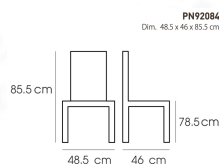

PN92084
Dim. 48.5 x 46 x 85.5 cm