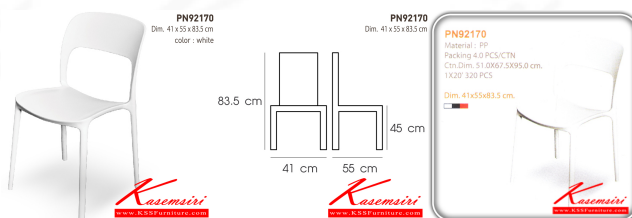

Kasemsiri
KSSFurniture.com

www.kssfurniture.com

Tel : 02-403-1044, 02-403-1055

Mobile : 083-082-8212

Fax : 02-403-1094

Email : kssfurntiure2u@hotmail.com

หยุดทุกวันอาทิตย์ เปิด 9.00-18.00

รายการสินค้า 19050::PN92170

PN92170

Dim. 41 x 55 x 83.5 cm

color : white

Kasemsiri
www.KSSFurniture.com

ชื่อสินค้า : PN92170

หมวดหมู่สินค้า : เก้าอี้แฟชั่น

แบรนด์สินค้า : PIONEER

รายละเอียด : เก้าอี้แฟชั่น Material : PP ขนาด ก410xล550xส835มม.มี 3 แบบ สีขาว ,สีแดง,สีดำ เก้าอี้แฟชั่น
พรโอเนี่ย

PN92170

รายละเอียด : เก้าอี้แฟชั่น Material : PP ขนาด ก410xล550xส835มม.มี 3 แบบ สีขาว ,สีแดง,สีดำ เก้าอี้แฟชั่น
พรโอเนี่ย

ราคา 2,400 บาท

เกษมศิริเฟอร์นิเจอร์ KssFurniture.com

เลขที่ 48/5-6 หมู่ที่ 2 ตำบล ปลายบาง อำเภอ บางกรวย จังหวัด นนทบุรี 11130