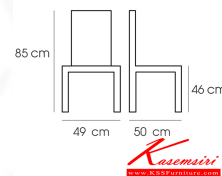

PN92156

W49xD50xH46-85 CM.

PN92156
W49xD50xH46-85 CM.

PN92156
Dim. 49 x 50 x 85 cm
color : red

PN92156
Dim. 49 x 50 x 85 cm
color : white

PN92156
Dim. 49 x 50 x 85 cm
color : black

PN92156
Dim. 49 x 50 x 85 cm

ชื่อสินค้า : PN92156

หมวดหมู่สินค้า : เก้าอี้แฟชั่น

แบรนด์สินค้า : PIONEER

รายละเอียด : เก้าอี้แฟชั่น มีเบาะรองนั่ง ขนาด ก490xล500xส460-850 มม. เก้าอี้แฟชั่น ไพรโอเนียร์

PN92156

รายละเอียด : เก้าอี้แฟชั่น มีเบาะรองนั่ง ขนาด ก490xล500xส460-850 มม. เก้าอี้แฟชั่น ไพรโอเนียร์