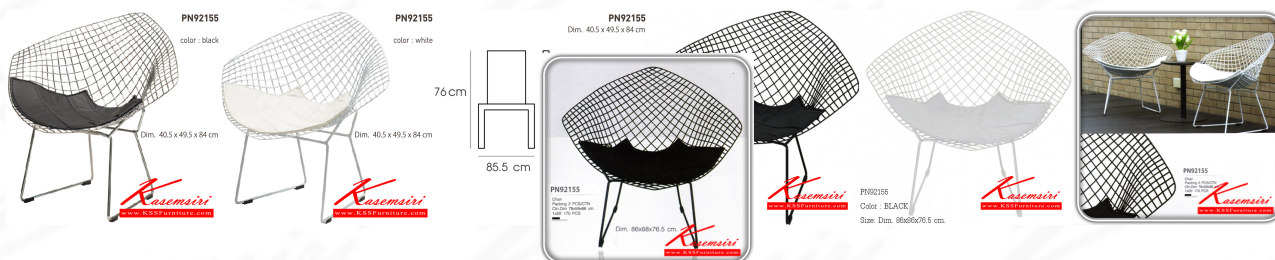

PN92155

color : black

Dim. 40.5 x 49.5 x 84 cm

ชื่อสินค้า : PN92155

หมวดหมู่สินค้า : เก้าอี้แฟชั่น

แบรนด์สินค้า : PIONEER

รายละเอียด : เก้าอี้แฟชั่นรวมเบาะรองนั่ง ขนาด ก860xล680xส765 มม. มี 2แบบ สีขาว,สีดำ เก้าอี้แฟชั่น
พรโอเนีย

PN92155(ขาว)

รายละเอียด : เก้าอี้แฟชั่นรวมเบาะรองนั่ง ขนาด ก860xล680xส765 มม. สีขาว เก้าอี้แฟชั่น พรโอเนีย

ราคา 5,500 บาท

PN92155(ดำ)

รายละเอียด : เก้าอี้เฟ้นรวมเบาะรองนั่ง ขนาด ก860xล680xส765 มม. ,สีดำ เก้าอี้เฟ้น ไพรโอเนีย