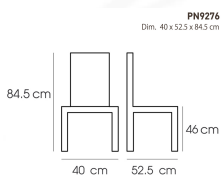

PN9276

Dim. 40 x 52.5 x 84.5 cm

color : silver

Kasemsiri
www.KSSFurniture.com

PN9276
Dim. 40 x 52.5 x 84.5 cm
color : silver

PN9276
Dim. 40 x 52.5 x 84.5 cm

ชื่อสินค้า : PN9276

หมวดหมู่สินค้า : เก้าอี้แฟชั่น