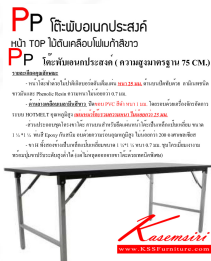

รายการสินค้า 15028::PP(ไม้ต้นTopโฟมเก่า)

PP โต๊ะพับอเนกประสงค์

หน้า TOP ไม้ต้นเคลือบโฟมเก่าสีขาว
ปิดขอบPVCสีดำ ขาชุบโครเมี่ยมอย่างดี

โต๊ะพับหน้าขาขาว ขาโครเมี่ยม Top 25 มม. ไม้ต้นเต็มแผ่น ปิดขอบ PVC สีดำ

รหัสสินค้า	ขนาด(ซม.)
PP-45120	45x120x75
PP-45150	45x150x75
PP-45180	45x180x75
PP-60120	60x120x75
PP-60150	60x150x75
PP-60180	60x180x75
PP-75120	75x120x75
PP-75150	75x150x75
PP-75180	75x180x75

ชื่อสินค้า : PP(ไม้ต้นTopโฟมเก่า)

หมวดหมู่สินค้า : โต๊ะพับอเนกประสงค์-หน้าขาว

แบรนด์สินค้า : TOKAI

รายละเอียด : โต๊ะพับอเนกประสงค์ ผลิตจากไม้ Particle Board ต้นเต็มแผ่น กว้าง 25 มม. ปิดขอบ PVC สีดำ หนา 1 มม. ปิดผิว laminate Formica สีขาว ทนความร้อน 50 องศา ทนขาชุบโครเมี่ยมอย่างดี

PP-45120

รายละเอียด : โต๊ะพับอเนกประสงค์ ขนาด ก1200xว450xส750 มม. ผลิตจากไม้ Particle Board ต้นเต็มแผ่น กว้าง 25 มม. ปิดขอบ PVC Edge สีดำ หนา 1 มม. ขาชุบโครเมี่ยมอย่างดี โต๊ะพับ โต๊ะ

ราคา 1,300 บาท