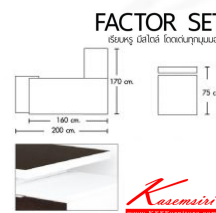

Kasemsiri
KSSFurniture.com

www.kssfurniture.com

Tel : 02-403-1044, 02-403-1055

Mobile : 083-082-8212

Fax : 02-403-1094

Email : kssfurntiure2u@hotmail.com

หยุดทุกวันอาทิตย์ เปิด 9.00-18.00

รายการสินค้า 17074::FAT-SB200

FAT-SB 200
Side Board

W200 x D40 x H86 cm.

Kasemsiri
www.KSSFurniture.com

ชื่อสินค้า : FAT-SB200

หมวดหมู่สินค้า : ตู้เอกสาร-สำนักงาน

แบรนด์สินค้า : MONO

รายละเอียด : ตู้เอกสารสำนักงานบานเปิด ขนาดก2000xล400xส865มม. ML ตู้เอกสาร-สำนักงาน โมโน

FAT-SB200

รายละเอียด : ตู้เอกสารสำนักงานบานเปิด ขนาดก2000xล400xส865มม. ML ตู้เอกสาร-สำนักงาน โมโน

ราคา 14,600 บาท

บริษัท เกษมศิริเฟอร์นิเจอร์ จำกัด

เวลาทำการ 9:00-18:00 น. ทุกวันอาทิตย์

โทรศัพท์ : 02-403-1044, 02-403-1055 มือถือ : 083-082-8212