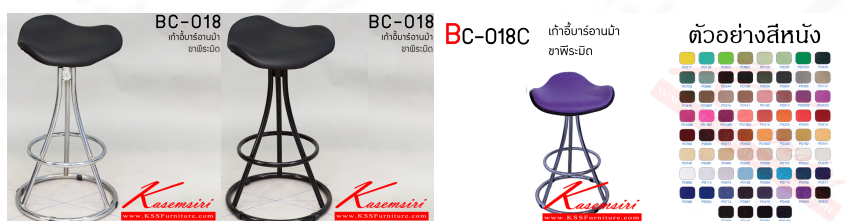

ชื่อสินค้า : BC-018(ขาพีระมิด)

หมวดหมู่สินค้า : เก้าอี้บาร์

แบรนด์สินค้า : Elegant

รายละเอียด : เก้าอี้บาร์ รุ่น BC-018C บาร์อานม้า ขาพีระมิด เก้าอี้บาร์ อีลีแกนต์

BC-018(ขาพีระมิด)(ขาเหล็กดำ)

รายละเอียด : เก้าอี้บาร์ รุ่น BC-018C บาร์อานม้า ขาพีระมิด เก้าอี้บาร์ อีลีแกนต์